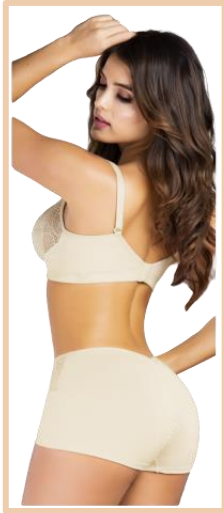

Línea Premium

C5528

Brassier de alto cubrimiento SIN COPA PREHORMADA, copa construida en algodón y encaje sin aro, tirantas anchas en algodón y encaje.

C: Piel 34B, 36B, 40B

C: Blanco, Negro 34B

$699.00

P5528

Cachetero a la cintura para mayor comodidad en algodón y encaje.

C: Negro, Blanco, Piel

M, G

$299.00