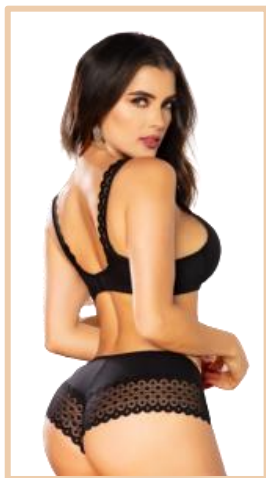

C5536

Brassier copa suave con
relace en lycra y encaje.

C: Rojo 32B, 38B, 34C

C: Negro 32B

$699.00

P5536

Cachetero
Semidescaderado
en lycra y encaje.

C: Negro, Rojo

CH, M, EG

$270.00