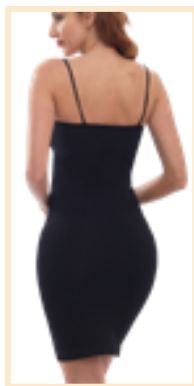

**2729M**

Body senos libres, con realce en gluteos, en powernet con forro interior. Broche de 3 posiciones y cierre perineal. Apto para moldear la figura, post-parto y post-operatorio.

**C:** Piel XCH, CH, XEG