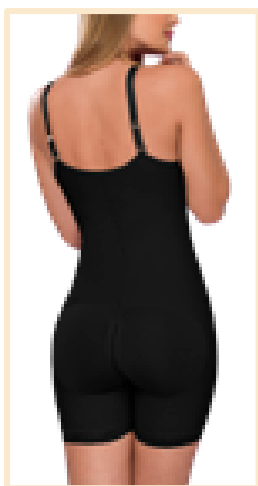

2729M

Body senos libres, con realce en gluteos, en powernet con forro interior. Broche de 3 posiciones y cierre perineal. Apto para moldear la figura, post-parto y post-operatorio.

C: Piel XCH, CH, XEG

C: Negro CH

$1,499.00

Control: