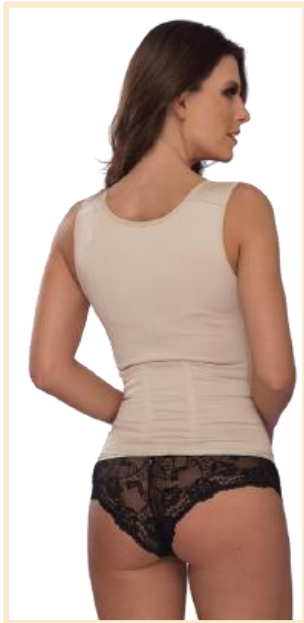

# Línea Control

2039

Chaleco senos libres en  
powernet forrado y control  
fusionado.

C: Piel M

\$899.00

Control: 

1V6122

Talle de control con short tipo bóxer, levanta pompa y sin costuras.