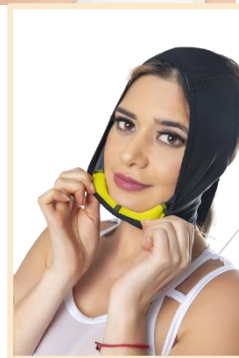

Faja Facial y termo reductora control de mejillas. Efecto reducto para papada. Uso diario y postquirúrgico. Elaborada en Powernet y neopreno en la papada.

**C:** Piel UNITALLA

**\$499.00**

Control: 

**7519B**