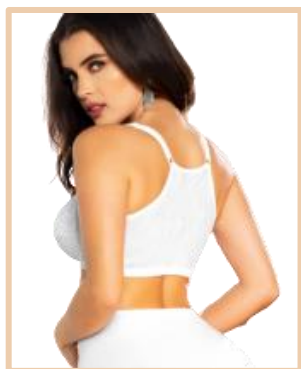

**C5534**

Brassier SIN COPA  
PREHORMADA y sin aro, en  
encaje y Powernet bordado,  
espalda complete y broche  
frontal de 2 posiciones.

**C:** Piel 34B, 36B, 34C, 36C

**C:** Negro 34B

**\$780.00**

**A13405**