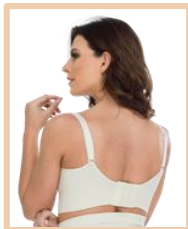

**C:** Gris-Plata 34B

**C:** Negro-plata 32B, 34B, 36B

**\$690.00**

**1V8205**

Brasier beneficio fashion con tejido de punto sin varilla y cotilla amplia.

**C:** Negro 36B, 34C

**\$699.00**