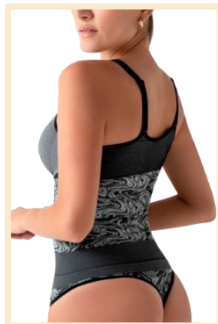

1T2777

Body faja slim perfect!. Su silueta es fácil de combinar y su tejido especial acanalado, es un hermoso diseño que puedes acompañar fácilmente con cualquiera de tus conjuntos. Reduce centímetros y estiliza en segundos tu cintura y torso.

C: Negro G-EG

$520.00

Control:

1T8382

Camiseta control + Tanga, Moldea tu silueta de una forma especial sin perder total comodidad, perfecta para uso exterior o interior, prendas diseñados con tejido de compresión gradual especial para moldear tu figura 360.

C: Negro, Piel

CH-M, G-EG

$690.00

Control: