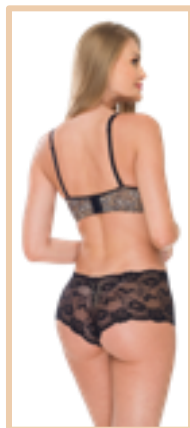

A13405

Bra en powernet con cotilla amplia. Incluye set de tirantes básicos intercambiables y cuello bralette removible. "Usalo con el cuello A13108".

C: Animal print 34A, 32B, 34B

$650.00

*Hasta Agotar Existencias

PB001

Bóxer encaje con puente en algodón.

C: Negro, Piel, Blanco, Rojo quemado, Fucsia, Amarillo

CH, M, G

$199.00