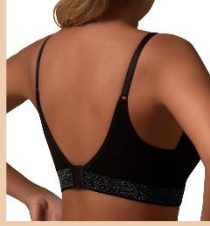

Claretta
SENSUAL Y SEGURA

1S8353

Brasier Acuaría diseño con realce en busto copa invisible sin varilla, mínimo de costuras, tirantas ajustables, contorno con detalles de brillantes

C: Gris-Plata 34B

C: Negro-plata 32B, 34B, 36B

$690.00

1V8205

Brasier beneficio fashion con tejido de punto sin varilla y cotilla amplia.

C: Negro 36B, 34C

$699.00