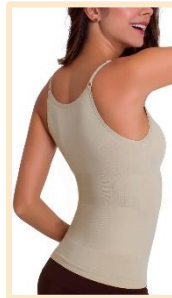

1T2651

Camiseta Faja Light Plus control diseñada en suave microfibra y tejidos de compresión especiales para moldear tu figura 360°.

¡Adiós Rollitos!

C: Piel M

C: Blanco, Negro M, G, EG

$399.00

Control:

1T2076

Camiseta Invisible faja de tiras uso diario. Reduce centímetros en segundos, gracias a sus tejidos de compresión alta que estilizan la figura controlando abdomen y espalda.

C: Piel, Negro, Blanco
CH-M, G-EG

$350.00

Control: